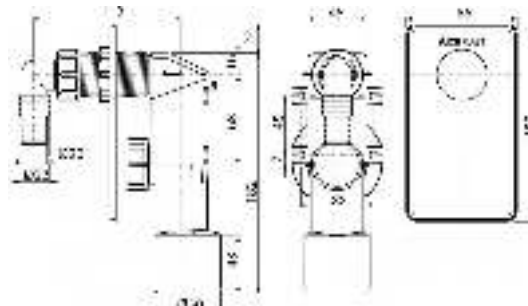

APS4

Сифон для стиральной машины под штукатурку, белый

Область применения

Для скрытого монтажа

Для подключения стиральной или посудомоечной машины

Свойства

- Крючки для лучшей фиксации к стене
- Монтажный отступ для подключения стока НТ50
- Материал: полипропилен
- Подключение к НТ 40/50
- Сервисное отверстие для легкой чистки

Содержание комплекта

- Колено
- Пластиковая панель
- Корпус сифона

Код заказа, Логистическая информация

Код	EAN	Вес (шт | упаковка | паллета)	Размеры (шт | упаковка)	Количество (упаковка | паллета)
APS4	8594045931402	0,1730 | 7,2280 | 222,3840 кг	180×70×150 | 590×240×390 мм	40 | 1120 шт

Гарантии

2/3 лет

Таможенный кодСвойства

39229000

EN 274

Технические параметры

- Сток воды 16,8 l/min
- Гидрозатвор 50 мм